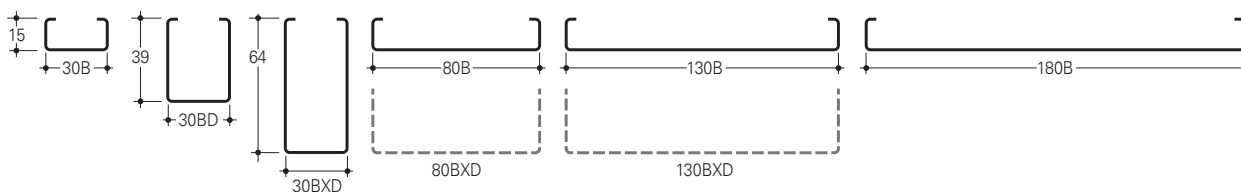

Falso techo Multipanel + paneles BXD

Designed to work for you

Los nuevos paneles que se incorporan a la serie Multipanel permiten mejorar la acústica junto con nuevas opciones de diseño.

La nueva línea de paneles BXD es idónea para espacios abiertos donde haya bastante ruido como aeropuertos, centros comerciales o auditorios. Las altas prestaciones acústicas de los Falsos Techos BXD transforman estos ambientes en espacios más confortables.

Además, los Falsos Techos BXD ofrecen a los arquitectos nuevas y únicas posibilidades en el diseño de sus proyectos.

DIMENSIONES