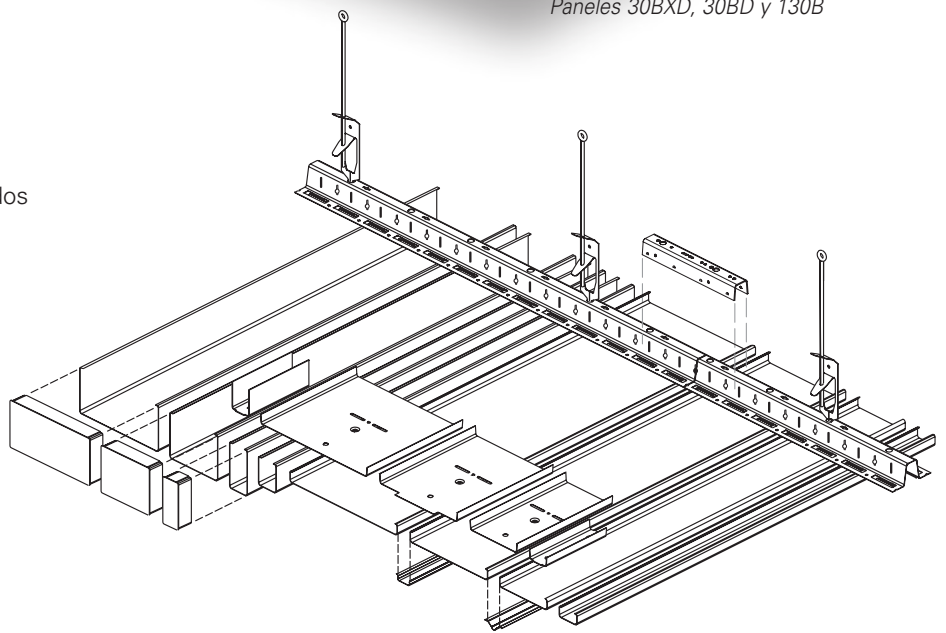

Además, los Falsos Techos BXD ofrecen a los arquitectos nuevas y únicas posibilidades en el diseño de sus proyectos.

DIMENSIONES

PERFORACIONES

Los paneles Luxalon se pueden fabricar lisos, perforados y perforados con velo acústico en su cara interior mejorando así sus prestaciones acústicas.

Tradicional

Atrevido

Especificaciones

OPCIONES DE DISEÑO

La serie Mulipanel ofrece una gran versatilidad al proyectista permitiendo crear diferentes efectos visuales incluso falsos techos radiales y curvos. Es posible crear todo tipo de diseños con la serie de colores* disponibles. Se pueden combinar diferentes anchos y altos de lama en el mismo techo creando espacios únicos dentro del mismo proyecto.

OPCIONES

- Ocho paneles con diferentes secciones
- Paneles lisos o perforados
- Soporte universal válido para todos los paneles
- Junta entre paneles de 20 mm abierta o cerrada con perfil intermedio

Paneles 30BXD, 30BD y 130B