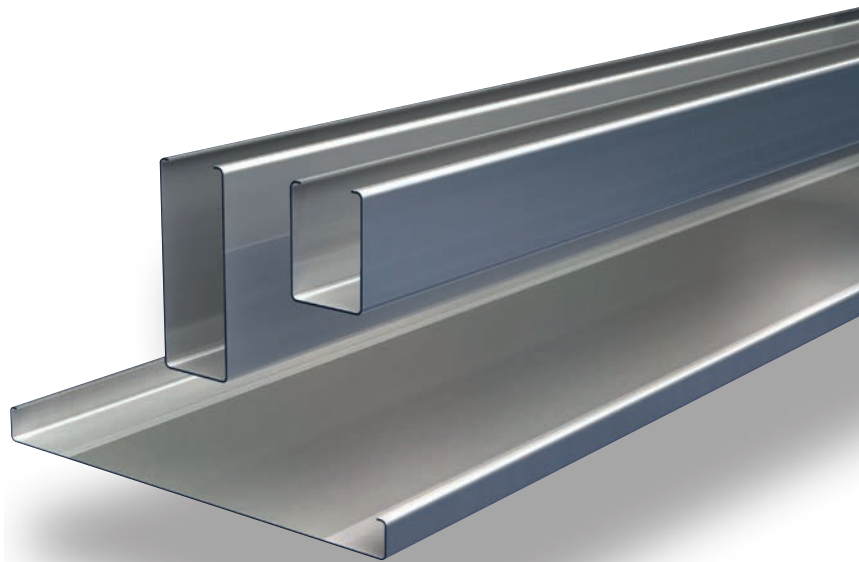

La nueva línea de paneles BXD es idónea para espacios abiertos donde haya bastante ruido como aeropuertos, centros comerciales o auditorios. Las altas prestaciones acústicas de los Falsos Techos BXD transforman estos ambientes en espacios más confortables.

Además, los Falsos Techos BXD ofrecen a los arquitectos nuevas y únicas posibilidades en el diseño de sus proyectos.

DIMENSIONES

PERFORACIONES

Los paneles Luxalon se pueden fabricar lisos, perforados y perforados con velo acústico en su cara interior mejorando así sus prestaciones acústicas.

Tradicional

Atrevido

Especificaciones

OPCIONES DE DISEÑO

La serie Mulipanel ofrece una gran versatilidad al proyectista permitiendo crear diferentes efectos visuales incluso falsos techos radiales y curvos. Es posible crear todo tipo de diseños con la serie de colores* disponibles. Se pueden combinar diferentes anchos y altos de lama en el mismo techo creando espacios únicos dentro del mismo proyecto.

OPCIONES

- Ocho paneles con diferentes secciones
- Paneles lisos o perforados
- Soporte universal válido para todos los paneles
- Junta entre paneles de 20 mm abierta o cerrada con perfil intermedio

Paneles 30BXD, 30BD y 130B