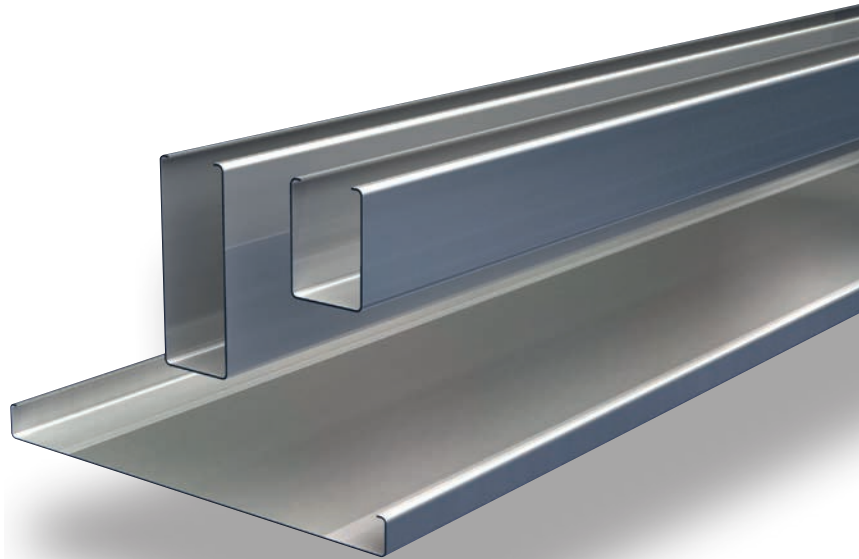

Daarnaast biedt het nieuwe Luxalon® BXD-plafondsysteem de architect de mogelijkheid om - geheel naar eigen creatie - unieke en zelfs driedimensionale plafonds te ontwerpen voor hun gebouwen.

AFMETINGEN

PERFORATIEPATRONEN

Om de geluidskwaliteit te verbeteren, kunnen de Luxalon® panelen geperforeerd worden geleverd. Standaard kunnen geperforeerde panelen geleverd worden met een geluidsabsorberend nonwoven vlies dat in het paneel gelijmd wordt om de akoestische prestaties te verbeteren.

Specificaties

ONTWERPVRIJHEID

Met de komst van de BXD-plafondpanelen biedt het Luxalon® Multipaneel BXD-plafond een nieuwe kijk op architectuur van plafonds. Ze lenen zich tot diverse visuele effecten, zoals radiale en diagonale patronen, afwerkingen en curves. Bovendien kunnen ze richting geven aan een ruimte. Met een ruime kleurenkeuze* geeft dit een ongekennde ontwerpvrijheid. Combineer plafondpanelen met variërende lengtes, breedtes en hoogtes om de perfecte look en beleving te creëren voor uw ruimte. Wat de behoeften van uw project ook zijn, met het Luxalon® Multipaneel BXD-plafond kunt u uw creatieve ontwerpen echt realiseren.

HET PRINCIPE

- Acht paneeltypes in verschillende breedtes en hoogtes
- Ongeperforeerde of geperforeerde panelen
- Alle panelen op een universele paneeldrager
- De voeg van 20 mm kan worden opengelaten, afgedicht of zelfs opgevuld met de Luxalon® Lightlines.