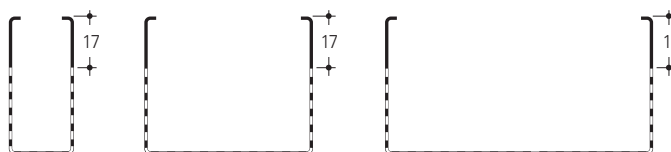

Multipaneel BXD-plafondsysteem

Designed to work for you

Nieuwe extra diepe, akoestische plafondpanelen die een optimale geluidsabsorptie en inspirerende ontwerpmogelijkheden bieden.

De robuuste uitstraling van het BXD-plafondsysteem past perfect in grote open ruimtes met een hoog geluidsniveau zoals luchthavens, winkelcentra en congresgebouwen. Dankzij de uitstekende geluidsabsorberende prestaties van de BXD-panelen toveren deze lawaaiige omgevingen om tot ruimtes met een aangename akoestiek.

Daarnaast biedt het nieuwe Luxalon® BXD-plafondsysteem de architect de mogelijkheid om - geheel naar eigen creatie - unieke en zelfs driedimensionale plafonds te ontwerpen voor hun gebouwen.

AFMETINGEN

PERFORATIEPATRONEN

Om de geluidskwaliteit te verbeteren, kunnen de Luxalon® panelen geperforeerd worden geleverd. Standaard kunnen geperforeerde panelen geleverd worden met een geluidsabsorberend nonwoven vlies dat in het paneel gelijmd wordt om de akoestische prestaties te verbeteren.