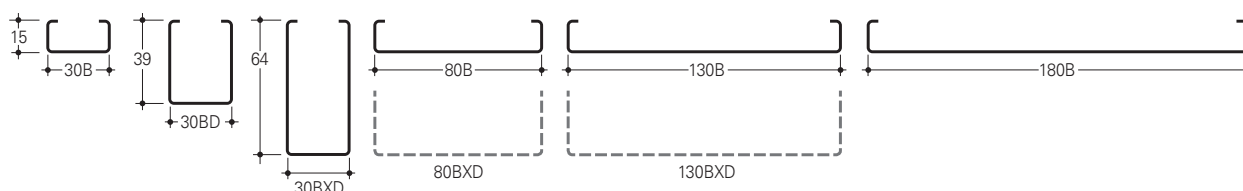

Multipaneel BXD-plafondsysteem

Designed to work for you

Nieuwe extra diepe, akoestische plafondpanelen die een optimale geluidsabsorptie en inspirerende ontwerpmogelijkheden bieden.

De robuuste uitstraling van het BXD-plafondsysteem past perfect in grote open ruimtes met een hoog geluidsniveau zoals luchthavens, winkelcentra en congresgebouwen. Dankzij de uitstekende geluidsabsorberende prestaties van de BXD-panelen toveren deze lawaaiige omgevingen om tot ruimtes met een aangename akoestiek.

Daarnaast biedt het nieuwe Luxalon® BXD-plafondsysteem de architect de mogelijkheid om - geheel naar eigen creatie - unieke en zelfs driedimensionale plafonds te ontwerpen voor hun gebouwen.

AFMETINGEN

PERFORATIEPATRONEN

Om de geluidskwaliteit te verbeteren, kunnen de Luxalon® panelen geperforeerd worden geleverd. Standaard kunnen geperforeerde panelen geleverd worden met een geluidsabsorberend nonwoven vlies dat in het paneel gelijmd wordt om de akoestische prestaties te verbeteren.