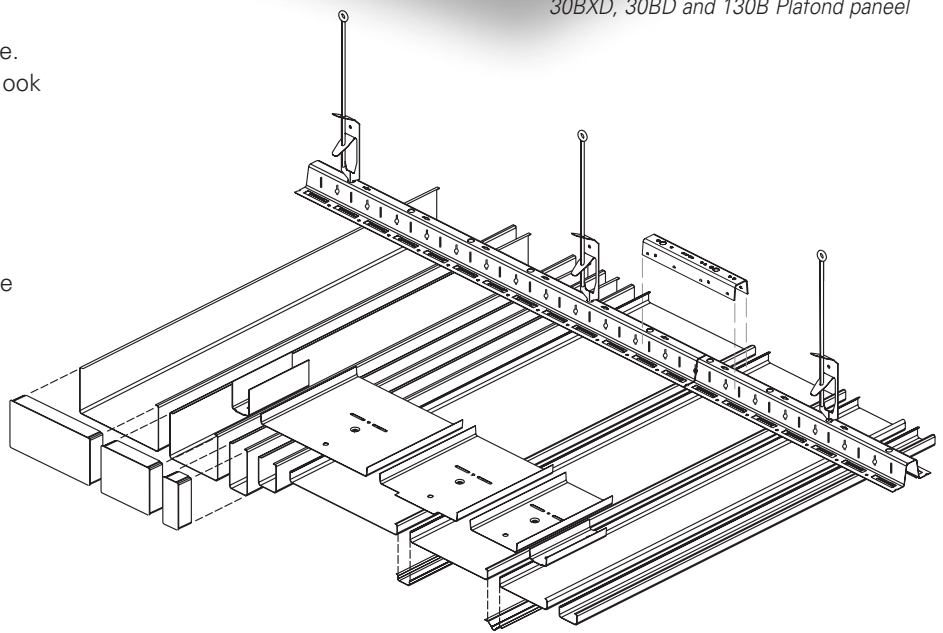

* Afhankelijk van de paneelbreedte en -hoogte