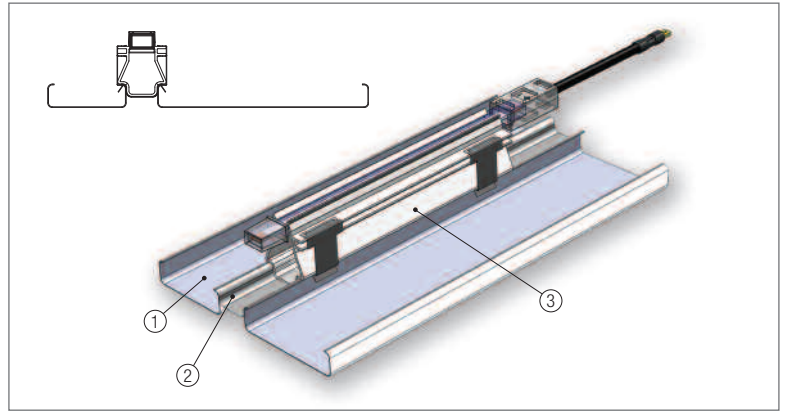

Luxalon® Lightlines, in combinatie met het Multipaneel-plafondsysteem, bestaan uit 3 zichtbare onderdelen:

- 1 = Luxalon® Multipaneel panelen (30B/80B/130B/180B)
- 2 = Luxalon® terugliggend vlak voegprofiel
- 3 = Luxalon® Lightlines

Boven het plafond:

- 6-weg stekker
- Aansluitsnoeren
- Transformator