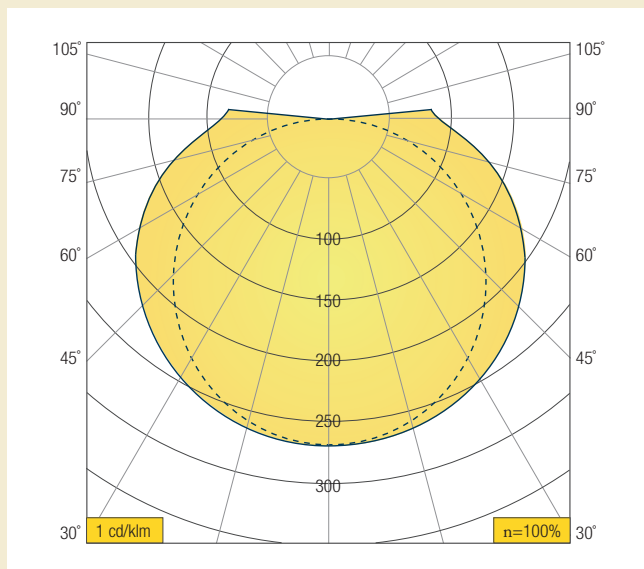

LICHTSTERKTE

De lichtsterkte, gemeten in candela (cd/klm), van de Lightline in een bepaalde ruimterichting (ruimte hoek).  
 Voorbeeld: kijkhoek ten opzichte van de Lightline: 30°  
 Lichtsterkte: 250 cd/klm

— C0,0 : van onderaf gemeten    - - - - C90,0 : van opzij gemeten

VERLICHTINGSSTERKTE

De totale verlichtingssterkte gemeten in lux (lx) tot het verlichte oppervlak.  
 Voorbeeld: op een afstand van 0,75 lm van de Lightline  
 - verlichtingssterkte: 1,70 lx (= 1,7 candela per 1 m²)  
 - verlicht oppervlak: 3,39 m²