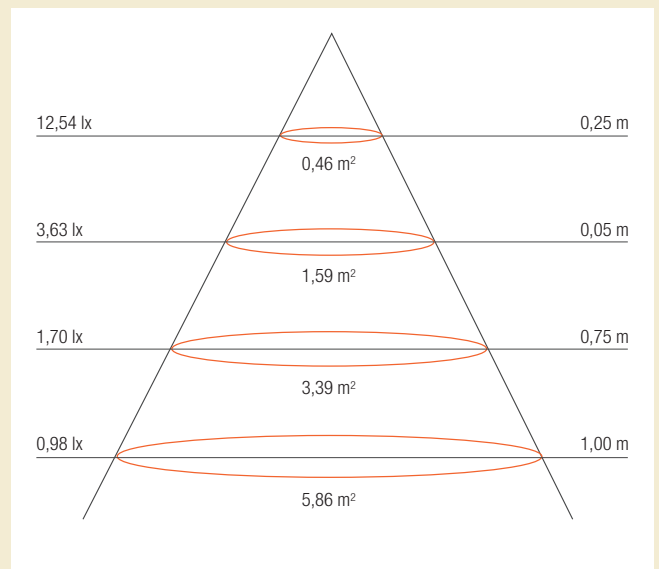

LICHTSTERKTE

De lichtsterkte, gemeten in candela (cd/klm), van de Lightline in een bepaalde ruimterichting (ruimte hoek).  
 Voorbeeld: kijkhoek ten opzichte van de Lightline: 30°  
 Lichtsterkte: 250 cd/klm

— C0,0 : van onderaf gemeten    - - - - C90,0 : van opzij gemeten

VERLICHTINGSSTERKTE

De totale verlichtingssterkte gemeten in lux (lx) tot het verlichte oppervlak.  
 Voorbeeld: op een afstand van 0,75 lm van de Lightline  
 - verlichtingssterkte: 1,70 lx (= 1,7 candela per 1 m²)  
 - verlicht oppervlak: 3,39 m²