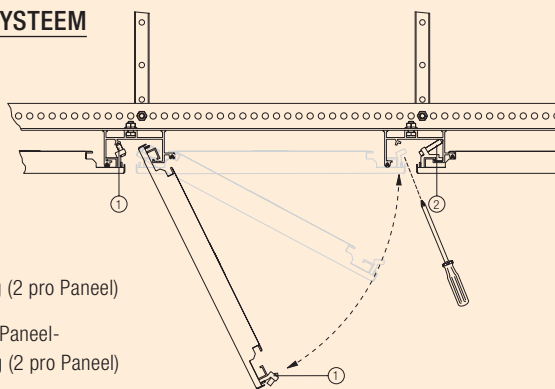

Luxalon® XL-Deckensysteme werden in qualitativ hochwertigen Deckenentwürfen verwendet, bei denen die folgenden Eigenschaften von besonderer Bedeutung sind.

Schlüsselmerkmale:

- Großes Paneelformat (max 1250 x 2500 mm)
- Ungelochte oder $\varnothing 1,5$ mm perforierte, Akustikvlies kaschierte Oberfläche
- Ausgezeichnete Schallabsorptionseigenschaften
- Abklappbare und leicht demontierbare Elemente
- Monolithisches Erscheinungsbild
- Schmale Fugenausbildung
- Einfache Installation
- Hochwertige Qualität
- Brandverhalten: B,S2,D0

AUFHÄNGESYSTEM

1 = Verriegelung (2 pro Paneel)

2 = XL-Adapter-Paneel-Verriegelung (2 pro Paneel)

Das Aufhängesystem erlaubt einen schnellen Zugriff auf den Deckenhohlraum. Jedes Paneel kann bei Bedarf von Hand aus- und eingebaut werden.