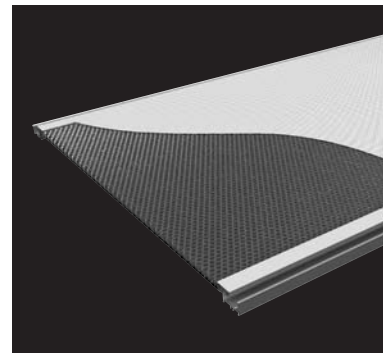

HunterDouglas

Neuheit 2014

Innovative Produkte für innovative Projekte

Hunter Douglas Architektur-Systeme GmbH • Erich-Ollenhauer-Straße 7 • 40595 Düsseldorf • FON: +49 (0)211 970 86 16 • FAX: +49 (0)211 970 86 20 • E-mail: info@hd-as.de

XL Paneeldecken

Schaffen Sie überdimensionale Decken

Luxalon® XL-Deckensysteme von Hunter Douglas verbinden modernste Technik mit effizienten Herstellungsverfahren und hoher Qualität bei den extrem flachen und extra großen Deckenpaneelen.

Das monolithische Erscheinungsbild des XL-Deckensystems eignet sich ideal für offene Bereiche mit einem hohen Geräuschpegel, wie bspw. Flughäfen oder Einkaufs- und Konferenzzentren. Mit ausgezeichneten Schallabsorptionseigenschaften verwandeln XL-Deckenpaneele in perforierter Ausführung geräuschstarke Umgebungen in Bereiche mit einer angenehmen Geräuschkulisse.

Luxalon® XL-Deckensysteme werden in qualitativ hochwertigen Deckenentwürfen verwendet, bei denen die folgenden Eigenschaften von besonderer Bedeutung sind.

Schlüsselmerkmale:

- Großes Paneelformat (max 1250 x 2500 mm)
- Ungelochte oder $\varnothing 1,5$ mm perforierte, Akustikvlies kaschierte Oberfläche
- Ausgezeichnete Schallabsorptionseigenschaften
- Abklappbare und leicht demontierbare Elemente
- Monolithisches Erscheinungsbild
- Schmale Fugenausbildung
- Einfache Installation
- Hochwertige Qualität
- Brandverhalten: B,S2,D0