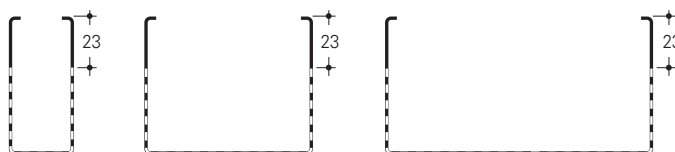

PERFORATIONEN

Perforierte Paneele können zur Verbesserung der Akustikleistung wahlweise auch mit einem rückseitig aufgeklebtem, schallabsorbierendem Vlies geliefert werden.

Traditionell