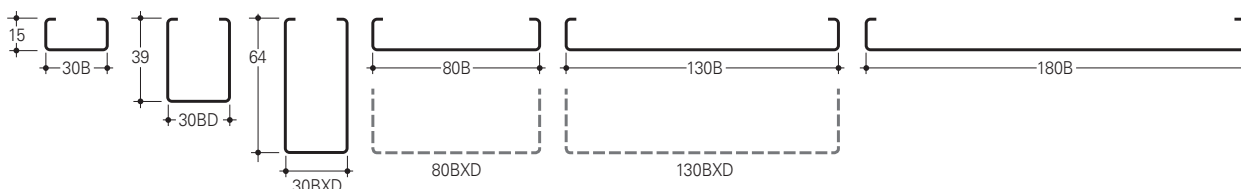

Multi-Paneel BXD Deckensystem

Designed to work for you

Neue, extra tiefe akustische Deckenverkleidungen mit hervorragender Schallabsorption und einzigartige Designmöglichkeiten.

Der robuste Look des BXD-Deckensystems passt perfekt zu weiten, offenen Räumen mit hohem Schallpegel wie etwa Flughäfen, Einkaufszentren oder Konferenzsälen. Dank ihrer exzellenten Lärmschutzeigenschaften verwandeln BXD-Deckenpaneele laute Umgebungen in Räume mit akustisch angenehmer Atmosphäre.

Darüber hinaus bietet das neue Luxalon® BXD-Deckensystem einzigartige Designmöglichkeiten und fordert damit den Architekten geradezu auf, diese in sein Gebäude zu integrieren.

GRÖSSEN