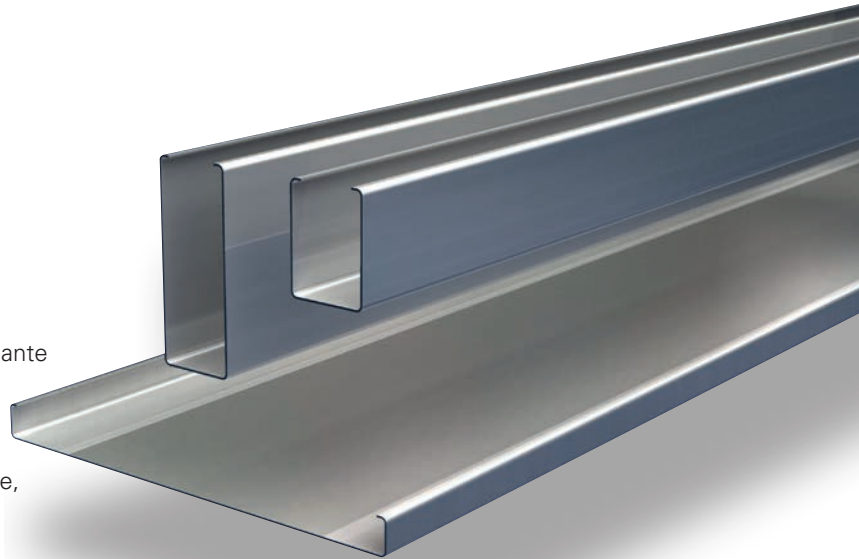

Spezifikationen

DESIGNFLEXIBILITÄT

Luxalon® Multi-Paneel-Decken bieten interessante Möglichkeiten für laurichtungsgebundenes Raumdesign. Unsere Deckensysteme bestehen vor allem durch ihre Vielseitigkeit und ermöglichen eine Vielzahl visueller Effekte, inklusive radialer und diagonaler Muster, Beschichtungen und Wellen. Stellen Sie verschiedene Breiten und Höhen zusammen um den perfekten Look zu kreieren. Mit der großen Auswahl an Farben* ist es möglich, praktisch unbegrenzt Designs zu erstellen. Welchen Stil Sie auch bevorzugen - unsere linearen Deckensysteme erfüllen alle Wünsche. Ganz unabhängig von den Anforderungen Ihres Projekts haben Sie mit unseren Multi-Paneel-Decken die Möglichkeit, sowohl klassisch als auch kreativ zu designen.

DAS PRINZIP

- Acht Paneeltypen unterschiedlicher Breite und Höhe
- Paneele einfach oder perforiert lieferbar
- Alle Paneele auf einer Tragschiene kombinierbar
- 20-mm-Fuge kann offen gelassen, geschlossen oder sogar mit Luxalon® Lightlines ausgestattet werden

* Je nach Paneelbreite und -höhe

30BXD, 30BD und 130B Deckenpaneel