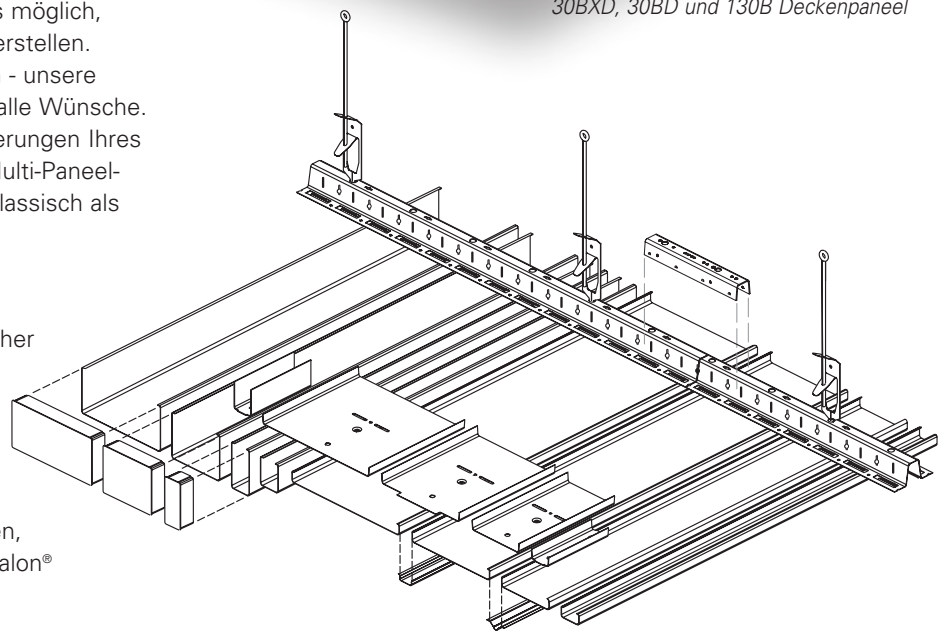

Spezifikationen

DESIGNFLEXIBILITÄT

Luxalon® Multi-Paneel-Decken bieten interessante Möglichkeiten für laurichtungsgebundenes Raumdesign. Unsere Deckensysteme bestehen vor allem durch ihre Vielseitigkeit und ermöglichen eine Vielzahl visueller Effekte, inklusive radialer und diagonaler Muster, Beschichtungen und Wellen. Stellen Sie verschiedene Breiten und Höhen zusammen um den perfekten Look zu kreieren. Mit der großen Auswahl an Farben* ist es möglich, praktisch unbegrenzt Designs zu erstellen. Welchen Stil Sie auch bevorzugen - unsere linearen Deckensysteme erfüllen alle Wünsche. Ganz unabhängig von den Anforderungen Ihres Projekts haben Sie mit unseren Multi-Paneel-Decken die Möglichkeit, sowohl klassisch als auch kreativ zu designen.

DAS PRINZIP

- Acht Paneeltypen unterschiedlicher Breite und Höhe
- Paneele einfach oder perforiert lieferbar
- Alle Paneele auf einer Tragschiene kombinierbar
- 20-mm-Fuge kann offen gelassen, geschlossen oder sogar mit Luxalon® Lightlines ausgestattet werden

* Je nach Paneelbreite und -höhe

Fantasievoll