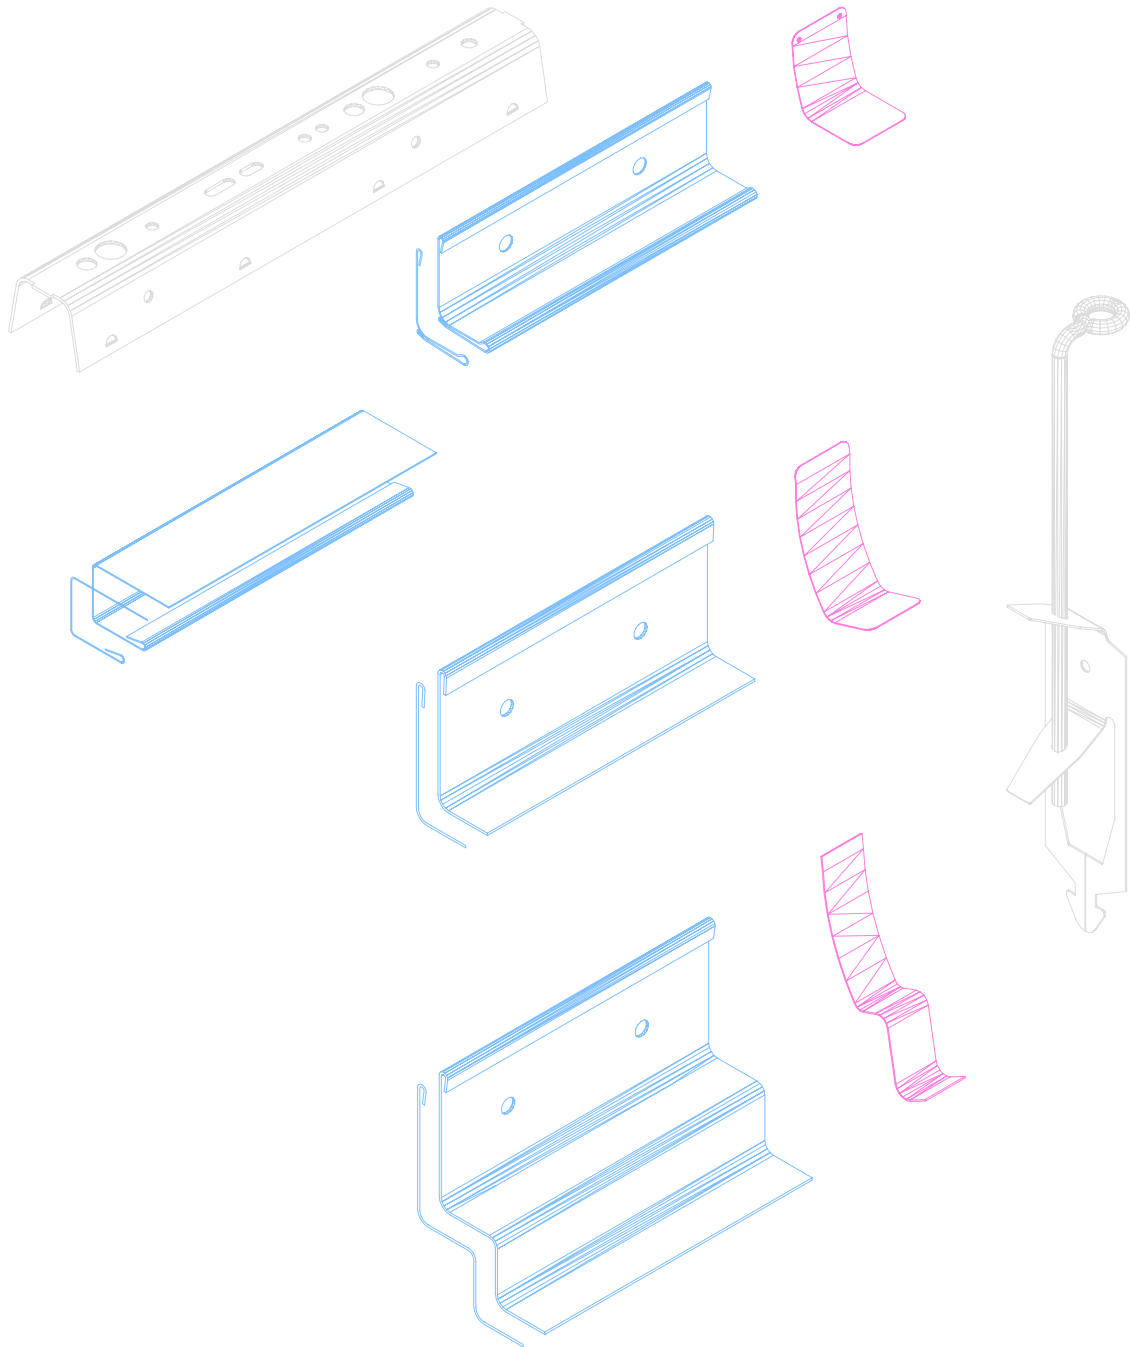

DRWG. No.  
C-i-LI-84R-3D-01

SCALE:  
N.T.S.

REV.  
0.0

DATE:  
05.01.04

SIZE:  
A4

DRWG. No.  
C-i-LI-84R-3D-02

SCALE:  
N.T.S.

REV.  
0.0

DATE:  
15.04.04

SIZE:  
A4