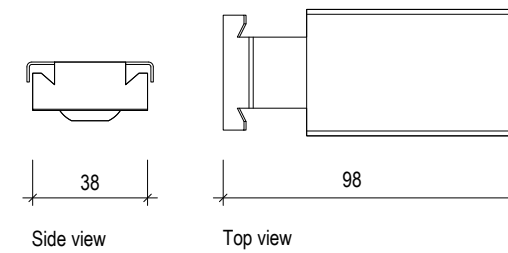

Tavola ENDCAP AL 50TB xx

Side view - Tavola BAFFLE AL 30TB xx, AL 40TB xx, AL 50TB xx

Tavola ENDCAP AL 30-50TB xx

* - Panels > 4000mm available on request with a maximum of 5000mm

Tavola SPLICE FE 30TB xx

Tavola SPLICE AL 30TB xx

Tavola SPLICE FE 40TB xx

Tavola SPLICE AL 40TB xx

Tavola SPLICE FE 50TB xx

Tavola SPLICE AL 40TB xx

Side view - Tavola SPLICE FE 30-50TB xx

Side view - Tavola SPLICE AL 30-50TB xx

Tavola LOCKING CLIP AL/FE 30TB

Tavola LOCKING CLIP AL/FE 40TB

Tavola LOCKING CLIP AL/FE 50TB

Cross-section Tavola LOCKING CLIP AL/FE 30TB-50TB

Drwg.No.	Date:	Scale:
C-i-Metal-Baffles-Tavola	01.05.2019	1:2,5
-2D_AL, FE Splice and	Size:	Rev:
Locking Clip	A3	-
Subject: Interior Metal Baffles Ceiling		

Tavola CARRIER FE 30TB M100 (variable module - min. module 100mm)

Tavola CARRIER FE 40TB M100 (variable module - min. module 100mm)

Tavola CARRIER FE 50TB M100 (variable module - min. module 100mm)

UPPER NONIUS HANGER
Length: 150, 300, 500, 1000, 1500, 2000mm