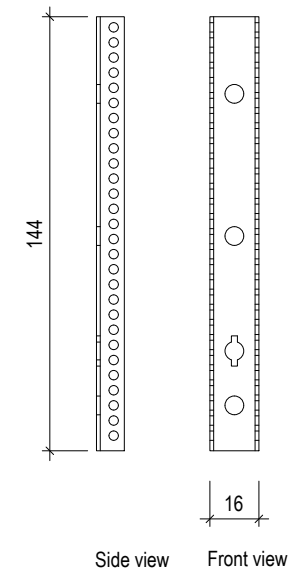

LOWER NONIUS HANGER