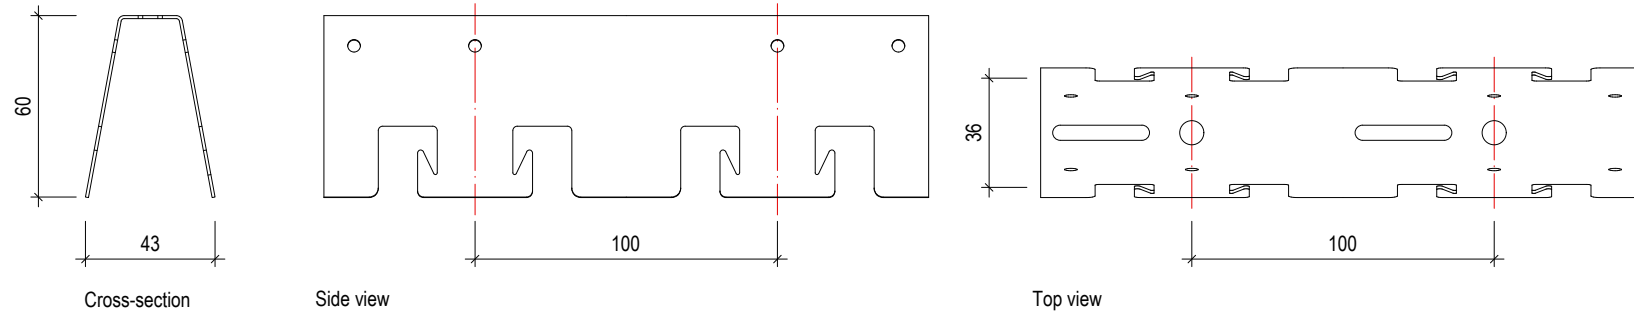

Tavola SPLICE AL 30TB xx

Tavola SPLICE FE 40TB xx

Tavola SPLICE AL 40TB xx

Tavola SPLICE FE 50TB xx

Tavola SPLICE AL 40TB xx

Side view - Tavola SPLICE FE 30-50TB xx

Side view - Tavola SPLICE AL 30-50TB xx

Tavola LOCKING CLIP AL/FE 30TB

Tavola CARRIER FE 30TB M100 (variable module - min. module 100mm)

Tavola CARRIER FE 40TB M100 (variable module - min. module 100mm)

Tavola CARRIER FE 50TB M100 (variable module - min. module 100mm)

UPPER NONIUS HANGER
Length: 150, 300, 500, 1000, 1500, 2000mm

LOWER NONIUS HANGER

PRIMARY ANGLE PROFILE

PRIMARY ANGLE PROFILE SPLICE

Tavola CARRIER SPLICE

Standard Colour samples

'Cool Whites'

0181 0106
±RAL 9003 ±RAL 9016

'Warm Whites'