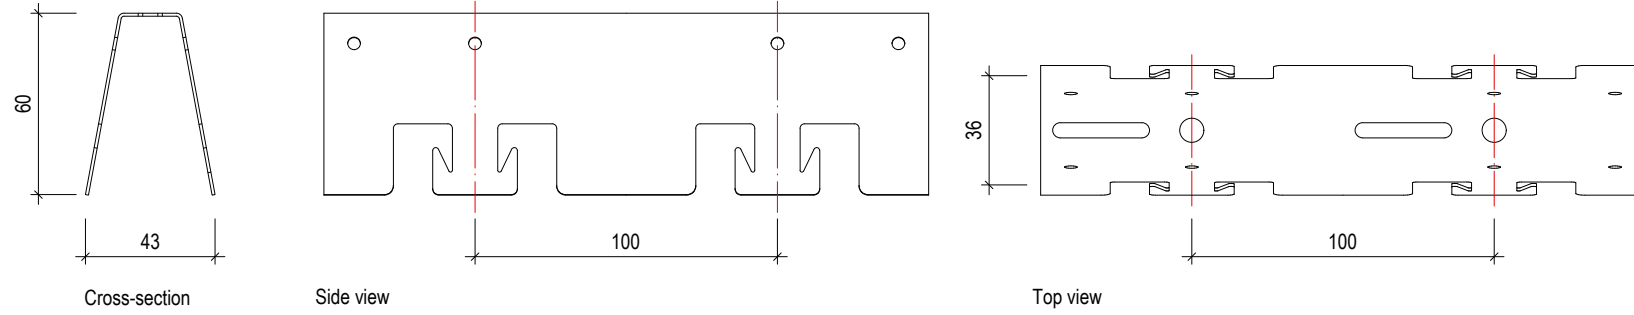

Tavola SPLICE AL 30TB xx

Tavola SPLICE FE 40TB xx

Tavola SPLICE AL 40TB xx

Tavola SPLICE FE 50TB xx

Tavola SPLICE AL 40TB xx

Side view - Tavola SPLICE FE 30-50TB xx

Side view - Tavola SPLICE AL 30-50TB xx

Tavola LOCKING CLIP AL/FE 30TB

Tavola CARRIER FE 30TB M100 (variable module - min. module 100mm)

Tavola CARRIER FE 40TB M100 (variable module - min. module 100mm)

Tavola CARRIER FE 50TB M100 (variable module - min. module 100mm)

UPPER NONIUS HANGER
Length: 150, 300, 500, 1000, 1500, 2000mm

LOWER NONIUS HANGER

PRIMARY ANGLE PROFILE

PRIMARY ANGLE PROFILE SPLICE

Tavola CARRIER SPLICE

Standard Colour samples

'Cool Whites'

0181 0106
±RAL 9003 ±RAL 9016

'Warm Whites'