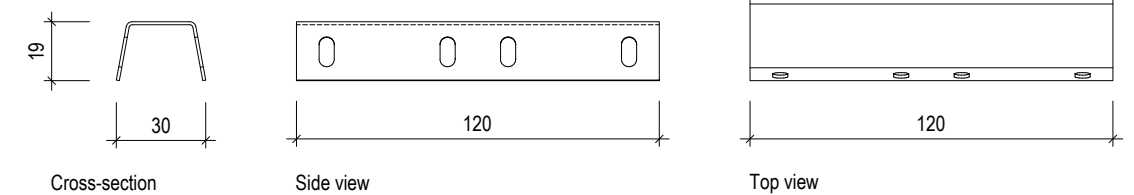

Tavola CARRIER FE 30TB M100 (variable module - min. module 100mm)

Tavola CARRIER FE 40TB M100 (variable module - min. module 100mm)

Tavola CARRIER FE 50TB M100 (variable module - min. module 100mm)

UPPER NONIUS HANGER
Length: 150, 300, 500, 1000, 1500, 2000mm

LOWER NONIUS HANGER

PRIMARY ANGLE PROFILE

PRIMARY ANGLE PROFILE SPLICE

Tavola CARRIER SPLICE

Standard Colour samples

'Cool Whites'

0181 0106
±RAL 9003 ±RAL 9016

'Warm Whites'