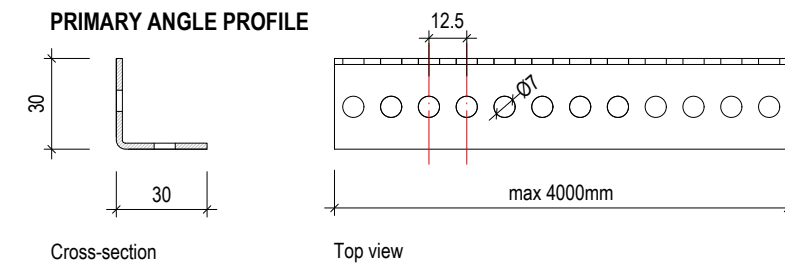

PRIMARY ANGLE PROFILE