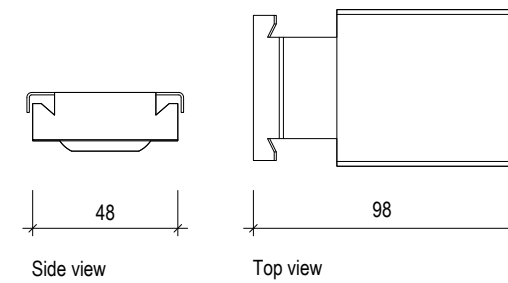

Tavola ENDCAP AL 50TB xx

Side view - Tavola BAFFLE AL 30TB xx, AL 40TB xx, AL 50TB xx

Tavola ENDCAP AL 30-50TB xx

* - Panels > 4000mm available on request with a maximum of 5000mm

Tavola SPLICE FE 30TB xx

Tavola SPLICE AL 30TB xx

Tavola SPLICE FE 40TB xx

Tavola SPLICE AL 40TB xx

Tavola SPLICE FE 50TB xx

Tavola SPLICE AL 40TB xx

Side view - Tavola SPLICE FE 30-50TB xx

Side view - Tavola SPLICE AL 30-50TB xx

Tavola LOCKING CLIP AL/FE 30TB

Tavola LOCKING CLIP AL/FE 40TB

Tavola LOCKING CLIP AL/FE 50TB

Cross-section Tavola LOCKING CLIP AL/FE 30TB-50TB

Drwg.No.	Date:	Scale:
C-i-Metal-Baffles-Tavola	01.05.2019	1:2,5
-2D_AL, FE Splice and	Size:	Rev:
Locking Clip	A3	-
Subject: Interior Metal Baffles Ceiling		

Tavola CARRIER FE 30TB M100 (variable module - min. module 100mm)

Tavola CARRIER FE 40TB M100 (variable module - min. module 100mm)

Tavola CARRIER FE 50TB M100 (variable module - min. module 100mm)

UPPER NONIUS HANGER
Length: 150, 300, 500, 1000, 1500, 2000mm