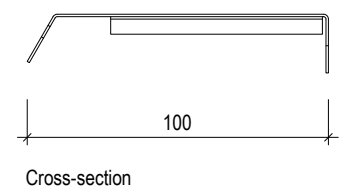

Tavola ENDCAP AL 50TB xx

Side view - Tavola BAFFLE AL 30TB xx, AL 40TB xx, AL 50TB xx

Tavola ENDCAP AL 30-50TB xx

* - Panels > 4000mm available on request with a maximum of 5000mm

Tavola SPLICE FE 30TB xx

Tavola SPLICE AL 30TB xx

Tavola SPLICE FE 40TB xx

Tavola SPLICE AL 40TB xx

Tavola SPLICE FE 50TB xx

Tavola SPLICE AL 40TB xx

Side view - Tavola SPLICE FE 30-50TB xx

Side view - Tavola SPLICE AL 30-50TB xx

Tavola LOCKING CLIP AL/FE 30TB

Tavola LOCKING CLIP AL/FE 40TB

Tavola LOCKING CLIP AL/FE 50TB

Cross-section Tavola LOCKING CLIP AL/FE 30TB-50TB

Drwg.No.	Date:	Scale:
C-i-Metal-Baffles-Tavola	01.05.2019	1:2,5
-2D_AL, FE Splice and	Size:	Rev:
Locking Clip	A3	-
Subject: Interior Metal Baffles Ceiling		

Tavola CARRIER FE 30TB M100 (variable module - min. module 100mm)

Tavola CARRIER FE 40TB M100 (variable module - min. module 100mm)

Tavola CARRIER FE 50TB M100 (variable module - min. module 100mm)

UPPER NONIUS HANGER
Length: 150, 300, 500, 1000, 1500, 2000mm