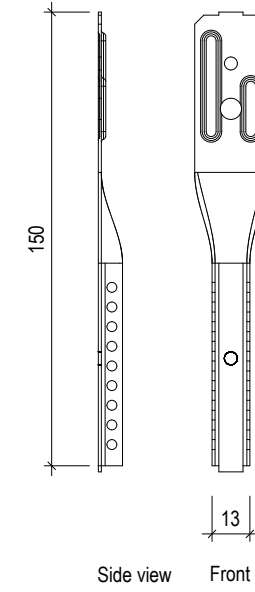

Tavola ENDCAP AL 50TB xx

Side view - Tavola BAFFLE AL 30TB xx, AL 40TB xx, AL 50TB xx

Tavola ENDCAP AL 30-50TB xx

* - Panels > 4000mm available on request with a maximum of 5000mm

Tavola SPLICE FE 30TB xx

Tavola SPLICE AL 30TB xx

Tavola SPLICE FE 40TB xx

Tavola SPLICE AL 40TB xx

Tavola SPLICE FE 50TB xx

Tavola SPLICE AL 40TB xx

Side view - Tavola SPLICE FE 30-50TB xx

Side view - Tavola SPLICE AL 30-50TB xx

Tavola LOCKING CLIP AL/FE 30TB

Tavola LOCKING CLIP AL/FE 40TB

Tavola LOCKING CLIP AL/FE 50TB

Cross-section Tavola LOCKING CLIP AL/FE 30TB-50TB

Drwg.No.	Date:	Scale:
C-i-Metal-Baffles-Tavola	01.05.2019	1:2,5
-2D_AL, FE Splice and	Size:	Rev:
Locking Clip	A3	-
Subject: Interior Metal Baffles Ceiling		

Tavola CARRIER FE 30TB M100 (variable module - min. module 100mm)

Tavola CARRIER FE 40TB M100 (variable module - min. module 100mm)

Tavola CARRIER FE 50TB M100 (variable module - min. module 100mm)

UPPER NONIUS HANGER
Length: 150, 300, 500, 1000, 1500, 2000mm