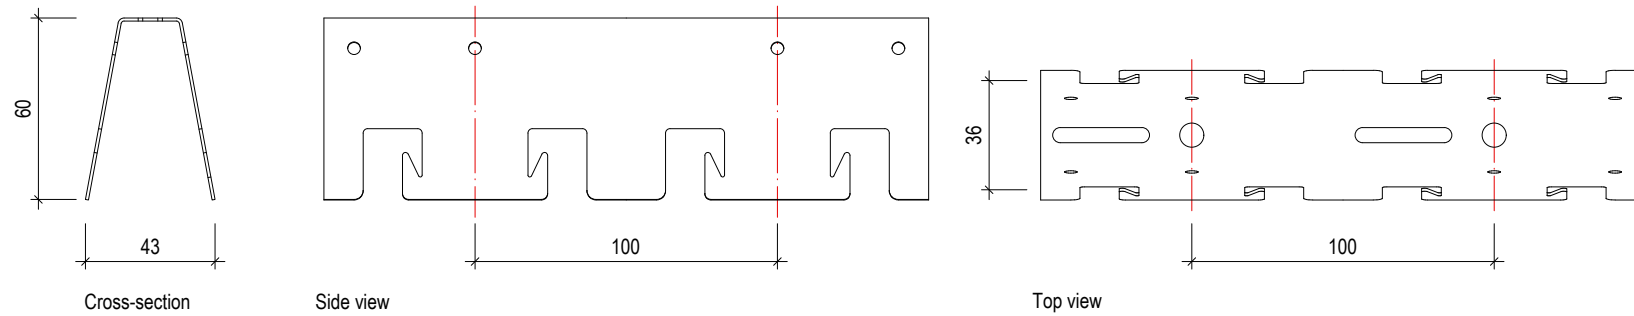

Tavola SPLICE AL 30TB xx

Tavola SPLICE FE 40TB xx

Tavola SPLICE AL 40TB xx

Tavola SPLICE FE 50TB xx

Tavola SPLICE AL 40TB xx

Side view - Tavola SPLICE FE 30-50TB xx

Side view - Tavola SPLICE AL 30-50TB xx

Tavola LOCKING CLIP AL/FE 30TB

Tavola CARRIER FE 30TB M100 (variable module - min. module 100mm)

Tavola CARRIER FE 40TB M100 (variable module - min. module 100mm)

Tavola CARRIER FE 50TB M100 (variable module - min. module 100mm)

UPPER NONIUS HANGER
Length: 150, 300, 500, 1000, 1500, 2000mm

LOWER NONIUS HANGER

PRIMARY ANGLE PROFILE

PRIMARY ANGLE PROFILE SPLICE

Tavola CARRIER SPLICE

Standard Colour samples

'Cool Whites'

0181 0106
±RAL 9003 ±RAL 9016

'Warm Whites'